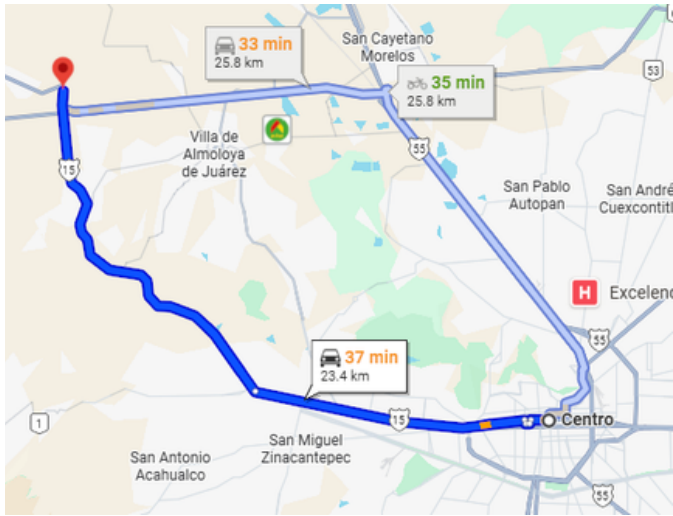

Nuestras instalaciones, cuidadosamente diseñadas para brindar paz y tranquilidad, están convenientemente ubicadas en el kilómetro 21 de la carretera Toluca - Villa Victoria, dentro del municipio de Almoloya de Juárez. Nos encontramos a solo 20 minutos de la ciudad de Toluca y a una hora de Santa Fe, lo que facilita el acceso para todas las familias de la región.

UBICACIÓN Y CONTACTO

Nos encontramos a 1 km de la caseta del libramiento Toluca-Valle de Bravo, en el km 21 de la Carretera Toluca - Villa Victoria, frente a las Tortas La Hortaliza.

Además, nuestras oficinas están ubicadas en Horacio Zúñiga 155 Int. 10, Col. Ciprés, Toluca, Estado de México, dentro de Plaza Maneca.